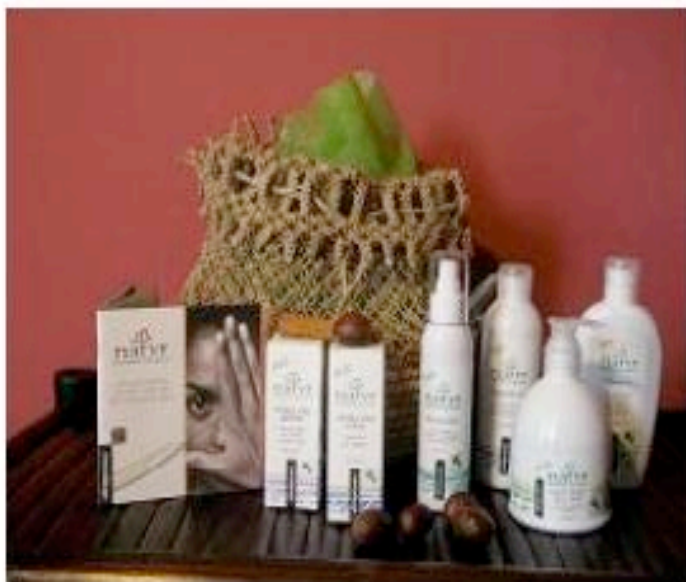

A tavola con il mondo: Pacco famiglia

- Caffè miscela pregiata 100% arabica - 250g
- Zucchero Demerara di canna integrale - 500g
- Budino al cacao bio - 2 x 100g
- Biscotti al miele e zucchero di canna - 300g
- Cioccolato companera latte o fondente - 100g
- Cioccolato companera bianca - 100g
- Pasta Libera Terra bio - 500g
- Vino Cento Passi sicilia
- Noci moscate
- Spezie per vin brule'
- Te nero lemon Honey
- Olio libera terra 250 ml

€ 28,50+ IVA

A NATALE REGALA DIGNITÀ

Naturalmente belli...

Pacha Mama si prende cura
dell'ambiente e delle persone,
con la cosmesi linea bio

Alcune proposte:

Sali per il pediluvio
Shampoo al te' verde oppure doccia shampoo
Sacchetto regalo

€ 10,95+ IVA (13,15 iva incl)

Dentifricio al te verde
Mousse al te verde
Shampoo doccia

€ 14,45+ IVA (17,35 iva incl)

A NATALE REGALA DIGNITÀ

Selezione articoli in confezione regalo

462- spicchio di torrone
morbido 200 gr.